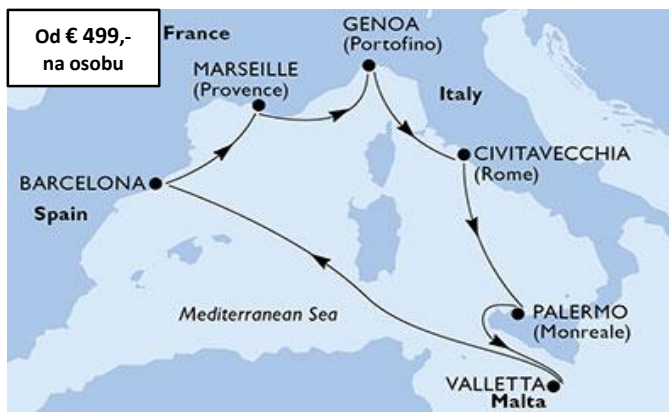

## NOVÁ LOĎ 2017 MSC MERAVIGLIA: ZIMNÍ ŠPECIÁL - AUTOBUS Z VIEDNE V CENE

19.11.-26.11.2017 › 26.11.-03.12.2017 › 03.12.-10.12.2017 › 10.12.-17.12.2017 › 17.12.-24.12.2017 › 07.01.-14.01.2018 › 14.01.-21.01.2018 › 21.01.-28.01.2018 › 28.01.-04.02.2018 › 04.02.-11.02.2018 › 11.02.-18.02.2018 › 18.02.-25.02.2018 › 25.02.-04.03.2018 › 04.03.-11.03.2018 › 11.03.-18.03.2018 › 18.03.-25.03.2018 › 01.04.-08.04.2018

Den	Přístav	Země	Příjezd	Odjezd
1	Janov	Itálie	-	18:00
2	Civitavecchia- Řím	Itálie	08:00	18:00
3	Palermo	Itálie	10:00	17:00
4	La Valletta	Malta	10:00	18:00
5	na moři			
6	Barcelona	Španělsko	09:00	18:00
7	Marseille	Francouzsko	08:00	17:00
8	Janov	Itálie	08:00	-